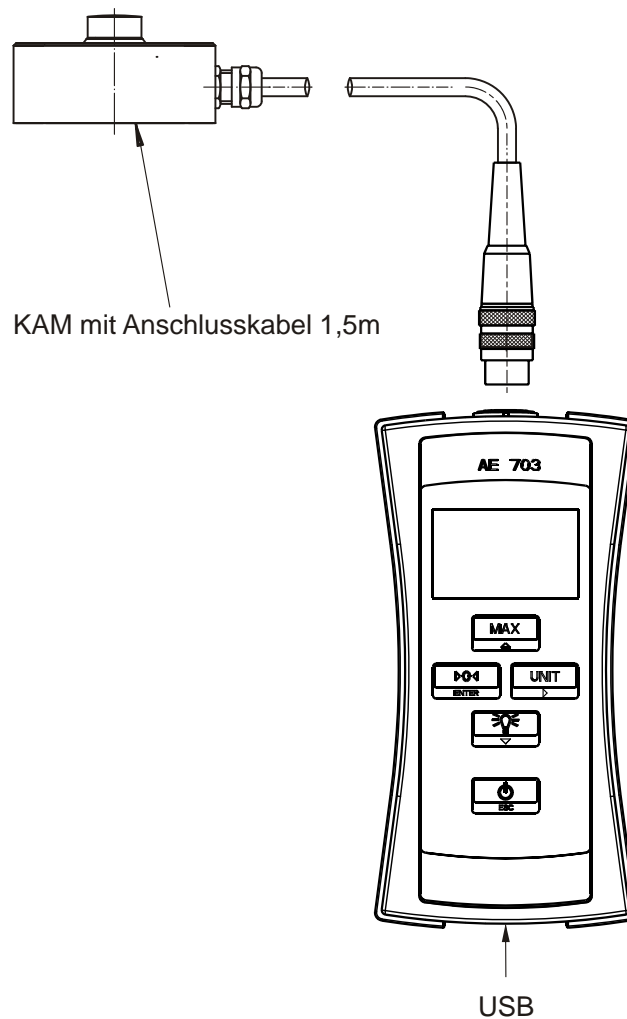

Mobiles Kraftmessgerät *EasyForce*

Besondere Merkmale

- Einfachste Bedienung
- Robuste batteriebetriebene Anzeige
- Minimalwert- und Maximalwertanzeige
- USB 2.0-Schnittstelle
- Nennkräfte 500N bis 200kN
- mit Werkskalibrierschein
- inkl. PC-Software ASTAS

Anschlüsse

Technische Daten

Genauigkeitsklasse	% v. E.	0,2
Kraftaufnehmer KAM		
Nennkraft (=F _N)	kN	0,5/1/2/5/10/20/50/100/200
zulässige Grenzkraft	%F _N	150
Bruchkraft	%F _N	>300
Grenzquerkraft	%F _N	20
Nennkennwert (=S)	mV/V	1
Referenztemperatur	°C	23
Nenntemperaturbereich	°C	-20 . . . +60
Lagertemperaturbereich	°C	-30 . . . +70
Schutzart (EN 60529)		IP 67
Linearitätsfehler nach VDI / VDE 2638	%S	≤0,2
Umkehrspanne nach VDI / VDE 2638	%S	≤0,2
TK des Nullsignals pro 10K	%S	≤0,2
TK des Kennwertes pro 10K	%S	≤0,2
TK des Ausgangssignals unter Belastung pro 10K	%S	≤0,2
Anzeige AE 703		
Aufnehmerspeisespannung	VDC	ca. 5V
Anzeige		5-stellige LCD, 14 mm
Anzeigemodi		Momentanwert, Maximalwert, Minimalwert, Überlast, div. Einheiten, Batteriestand
Anzeigerate	1/s	3
USB. Schnittstelle		Mini-USB-B Buchse, 5 polig
Stromversorgung		3,0...4,8VDC, 3 Akkumulatoren oder Primärelemente AA
Betriebsdauer mit mitgelieferten Batterien	h	ca. 40
Schutzart der Anzeige		IP 54

Konfiguration

EasyForce	500N	1kN	2kN	5kN	10kN	20kN	50kN	100kN	200kN
Kraftaufnehmer	KAM/500N	KAM/1kN	KAM/2kN	KAM/5kN	KAM/10kN	KAM/20kN	KAM/50kN	KAM/100kN	KAM/200kN
Durchmesser/ Höhe	Ø40 / 25	Ø40 / 25	Ø40 / 25	Ø40 / 25	Ø40 / 25	Ø90 / 48	Ø90 / 48	Ø115 / 60	Ø115 / 60
Anzeigeteilung	0,1N (0,01kg)	0,1N (0,01kg)	1N (0,1kg)	1N (0,1kg)	0,001kN (0,1kg)	0,01kN (1kg)	0,01kN (1kg)	0,01kN (1kg)	0,1kN (10kg)